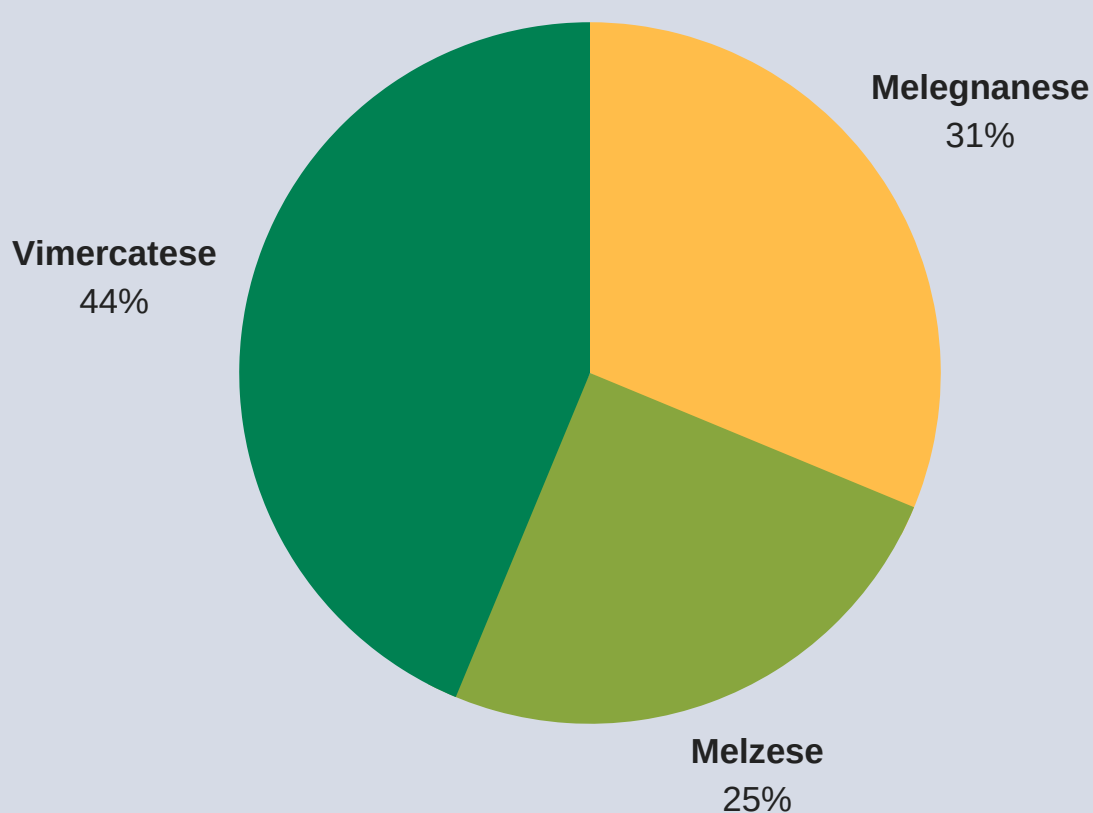

Iscritti al corso

Gestione della pagina Facebook di biblioteca

Per area geografica

/ Melegnanese
/ Melzese
/ Vimercatese

Biblioteche di area melegnanese:
Cerro, Melegnano, San Zenone al Lambro

Biblioteche di area melzese:
Piotello, Inzago

Biblioteche di area vimercatese:
Arcore, Bellusco, Vimercate