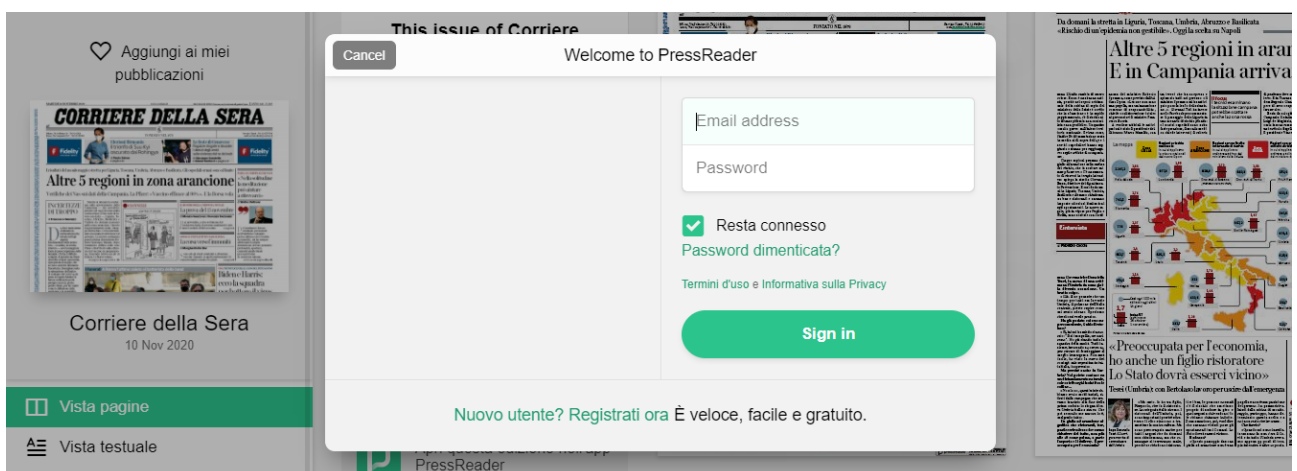

## PRESSREADER su TABLET e SMARTPHONE

1. Accedere a MLOL e scegliere il quotidiano PressReader che si desidera leggere
2. Cliccare su Sfoglia e accedere allo sfogliatore del quotidiano

3. Cliccare sul pulsante Accesso (Sign in) che si trova in cima alla pagina a destra

4. Creare un account PressReader

5. Scaricare l'app gratuita PressReader e fare login con il proprio account PressReader

6. Si potranno leggere i quotidiani direttamente sull'applicazione, scaricandoli
7. Per una settimana si potrà accedere direttamente all'edicola PressReader dall'app, senza passare dal sito MLOL. Dopo una settimana ripetere la procedura: accedere alla risorsa su MLOL, cliccare su Sfoglia e fare login con il proprio account PressReader; in questo modo si potrà ricominciare a usare l'app correttamente.